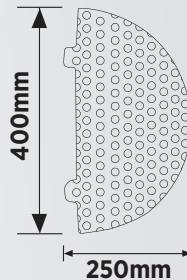

500 mm KAUÇUK HIZ KESİCİ (DY001)

Malzeme NR/SBR Kauçuk

Ölçüler : (L x W x H) 500 x 400 x 50 mm

Renk: Siyah - Sarı

Ağırlık :7, 5 kg ± 0, 2 kg

Montaj : Birbirine geçmeli gövde ve başlıkları 9mm Vida ve 14mm Dübel ile yola sabitlenme şeklindedir.

400 mm KAUÇUK HIZ KESİCİ (UT9004)

400 mm Kauçuk Hız Kesici

Malzeme : NR/SBR Kauçuk (2 Reflektörlü)

Ölçüler: (L x W x H) 400 x 500 x 45 mm

Renk:Siyah

Ağırlık :7, 5 kg ± 0, 2 kg

Montaj : Birbirine geçmeli gövde ve başlıkları 9mm Vida ve 16mm Dübel ile yola sabitlenme şeklindedir.

400 mm Kauçuk Hız Kesici için Başlık(UT9005)

Malzeme :NR/SBR Kauçuk

Ölçüler : (L x W x H) 400 x 250 x 45 mm

Ağırlık :2, 5 kg ± 0, 2 kg

Montaj : Birbirine geçmeli gövde ve başlıkları 9mm Vida ve 16mm Dübel ile yola sabitlenme şeklindedir.

500 mm KAÜÇUK HIZ KESİCİ (AS007)

Malzeme NR/SBR Kauçuk (4 Reflektörlü)
Ölçüler : (L x W x H) 500 x 400 x 45 mm
Renk: Siyah

Ağırlık :7, 25 kg ± 0, 2 kg

Montaj : Birbirine geçmeli gövde ve başlıkları 10mm Vida ve 14mm Dübel ile yola sabitlenme şeklindedir.