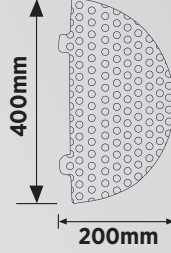

500 mm KAUÇUK HIZ KESİCİ (DY001)

Malzeme NR/SBR Kauçuk

Ölçüler : (L x W x H) 500 x 400 x 50 mm

Renk: Siyah - Sarı

Ağırlık :7, 5 kg ± 0, 2 kg

Montaj : Birbirine geçmeli gövde ve başlıkları 9mm Vida ve 14mm Dübel ile yola sabitlenme şeklindedir.

400 mm Kauçuk Hız Kesici için Başlık(UT9005)

Malzeme :NR/SBR Kauçuk

Ölçüler : (L x W x H) 400 x 250 x 45 mm

Ağırlık :2, 5 kg ± 0, 2 kg

Montaj : Birbirine geçmeli gövde ve başlıkları 9mm Vida ve 16mm Dübel ile yola sabitlenme şeklindedir.

500 mm KAÜÇUK HIZ KESİCİ (AS007)

Malzeme NR/SBR Kauçuk (4 Reflektörlü)
Ölçüler : (L x W x H) 500 x 400 x 45 mm
Renk: Siyah

Ağırlık :7, 25 kg ± 0, 2 kg

Montaj : Birbirine geçmeli gövde ve başlıkları 10mm Vida ve 14mm Dübel ile yola sabitlenme şeklindedir.

500 mm Kauçuk Hız Kesici için Başlık(AS008)

500 mm Kauçuk Hız Kesici için Başlık
Malzeme :NR/SBR Kauçuk
Ölçüler : (L x W x H) 400x200x45 mm
Renk: Siyah

Ağırlık :2,00 kg ± 0, 5 kg

Montaj : Birbirine geçmeli gövde ve başlıkları 10mm Vida ve 14mm Dübel ile yola sabitlenme şeklindedir.