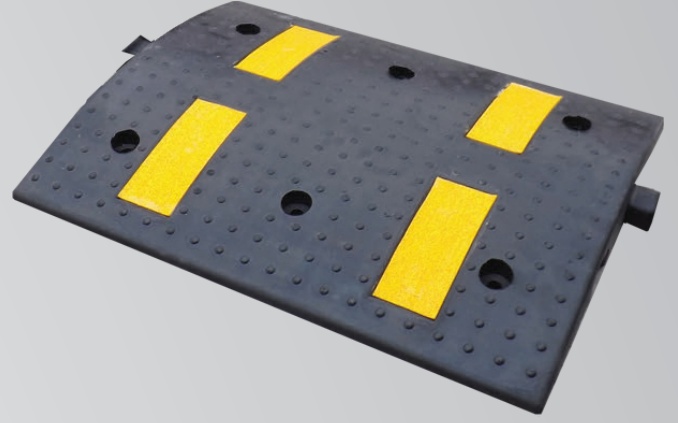

HIZ KESİCİLER

Hız kasisi kullanarak araç trafiğini yavaşlatabilir, yaya ve araç güvenliği sağlayabilirsiniz. Hız kesici kauçuk olması sayesinde uzun ömürlülük sağlar, kauçuk hız kasisinin üzeri reflektif malzemeler sayesinde maksimum gece görüşüne sahiptir.

400 mm KAUÇUK HIZ KESİCİ (UT9004)

400 mm Kauçuk Hız Kesici

Malzeme : NR/SBR Kauçuk (2 Reflektörlü)

Ölçüler: (L x W x H) 400 x 500 x 45 mm

Renk:Siyah

Ağırlık :7, 5 kg ± 0, 2 kg

Montaj : Birbirine geçmeli gövde ve başlıkları 9mm Vida ve 16mm Dübel ile yola sabitlenme şeklindedir.

500 mm KAÜÇUK HIZ KESİCİ (AS007)

Malzeme NR/SBR Kauçuk (4 Reflektörlü)
Ölçüler : (L x W x H) 500 x 400 x 45 mm
Renk: Siyah

Ağırlık :7, 25 kg ± 0, 2 kg

Montaj : Birbirine geçmeli gövde ve başlıkları 10mm Vida ve 14mm Dübel ile yola sabitlenme şeklindedir.

500 mm Kauçuk Hız Kesici için Başlık(AS008)

500 mm Kauçuk Hız Kesici için Başlık
Malzeme :NR/SBR Kauçuk
Ölçüler : (L x W x H) 400x200x45 mm
Renk: Siyah

Ağırlık :2,00 kg ± 0, 5 kg

Montaj : Birbirine geçmeli gövde ve başlıkları 10mm Vida ve 14mm Dübel ile yola sabitlenme şeklindedir.