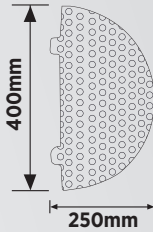

500 mm KAUÇUK HIZ KESİCİ (DY001)

Malzeme NR/SBR Kauçuk

Ölçüler : (L x W x H) 500 x 400 x 50 mm

Renk: Siyah - Sarı

Ağırlık :7, 5 kg ± 0, 2 kg

Montaj : Birbirine geçmeli gövde ve başlıkları 9mm Vida ve 14mm Dübel ile yola sabitlenme şeklindedir.

500 mm Kauçuk Hız Kesici için Başlık (DY002)

Malzeme :NR/SBR Kauçuk

Ölçüler : (L x W x H) 400 x 250 x 50 mm

Renk: Siyah- Sarı

Ağırlık :1,75 kg ± 0, 5 kg

Montaj : Birbirine geçmeli gövde ve başlıkları 9mm Vida ve 14mm Dübel ile yola sabitlenme şeklindedir.

400 mm KAUÇUK HIZ KESİCİ (UT9004)

400 mm Kauçuk Hız Kesici

Malzeme : NR/SBR Kauçuk (2 Reflektörlü)

Ölçüler: (L x W x H) 400 x 500 x 45 mm

Renk:Siyah

Ağırlık :7, 5 kg ± 0, 2 kg

Montaj : Birbirine geçmeli gövde ve başlıkları 9mm Vida ve 16mm Dübel ile yola sabitlenme şeklindedir.

400 mm Kauçuk Hız Kesici için Başlık(UT9005)

Malzeme :NR/SBR Kauçuk

Ölçüler : (L x W x H) 400 x 250 x 45 mm

Ağırlık :2, 5 kg ± 0, 2 kg

Montaj : Birbirine geçmeli gövde ve başlıkları 9mm Vida ve 16mm Dübel ile yola sabitlenme şeklindedir.