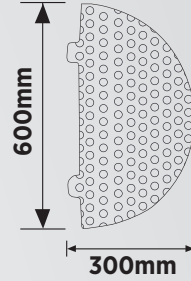

500 mm KAÜÇUK HIZ KESİCİ (AS007)

Malzeme NR/SBR Kauçuk (4 Reflektörlü)
Ölçüler : (L x W x H) 500 x 400 x 45 mm
Renk: Siyah

Ağırlık :7, 25 kg ± 0, 2 kg

Montaj : Birbirine geçmeli gövde ve başlıkları 10mm Vida ve 14mm Dübel ile yola sabitlenme şeklindedir.

500 mm Kauçuk Hız Kesici için Başlık(AS008)

500 mm Kauçuk Hız Kesici için Başlık
Malzeme :NR/SBR Kauçuk
Ölçüler : (L x W x H) 400x200x45 mm
Renk: Siyah

Ağırlık :2,00 kg ± 0, 5 kg

Montaj : Birbirine geçmeli gövde ve başlıkları 10mm Vida ve 14mm Dübel ile yola sabitlenme şeklindedir.

500 mm KAÜÇUK HIZ KESİCİ (AS003)

Malzeme NR/SBR Kauçuk (6 Reflektörlü)
Ölçüler : (L x W x H) 500 x 600 x 45 mm
Renk: Siyah

Ağırlık :10,55 kg ± 0, 2 kg

Montaj : Birbirine geçmeli gövde ve başlıkları 10mm Vida ve 14mm Dübel ile yola sabitlenme şeklindedir.

500 mm Kauçuk Hız Kesici için Başlık(AS006)

Malzeme :NR/SBR Kauçuk
Ölçüler : (L x W x H) 600x300x45 mm
Renk: Siyah

Ağırlık :4,30 kg ± 0, 5 kg

Montaj : Birbirine geçmeli gövde ve başlıkları 10mm Vida ve 14mm Dübel ile yola sabitlenme şeklindedir.